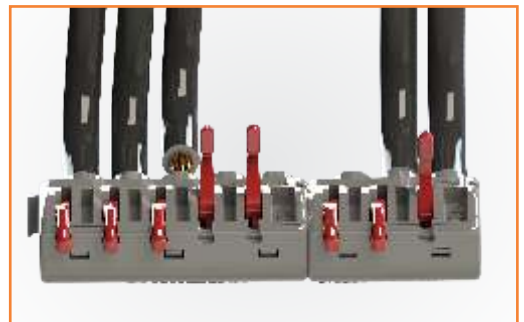

# Multiflex - Conexão Automática

Conector rápido para fio rígido e flexível  
Versões 3 e 5 pólos

3 PÓLOS

5 PÓLOS

Imagens Ilustrativas

**Modular**

**Fácil  
Manuseio**

**Flexível**

## Códigos

Conector rápido Multiflex para 3 pólos	<b>7792500213</b>
Conector rápido Multiflex para 5 pólos	<b>7792500214</b>

## Dados técnicos

Nº de contatos	3 ou 5
Secções	de 1 a 4mm <sup>2</sup>
Temperatura de funcionamento	-40°C até 100°C
Cor	Cinza
Alavanca	Vermelha
Material	PA6 - V0 - Auto extingüível; livre de halogêneos e fósforo
Corrente nominal	24A
Tensão nominal	450V
Homologações	<b>CE</b>
Unidade embalagem	50 peças - 3 Pólos 25 peças - 5 Pólos

# Multiflex

Conector rápido para fio rígido e flexível.

- Fácil de instalar - Redução mínima de 50% no tempo de conexão
- Sem necessidade de ferramentas especiais
- Conexão possível com fio rígido ou flexível
- Modular
- Fácil manuseio
- Ponto de teste
- Trava de segurança
- Robusto
- Indicador de decape ideal
- Conecta e isola simultaneamente
- Reutilizável
- Não propaga chama
- Possibilidade de conexão direta